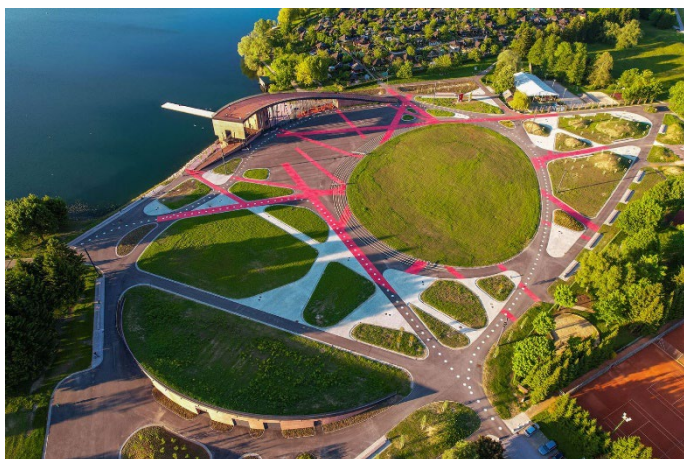

SKUPAJ V HRIBE
inPlaninec

T 1996
V 30
U LET
2025

TEDNI
VSEŽIVLJENJSKEGA
UČENJA

GIBALNO OVIRANI
GORE OSVAJAJO

VABIMO VAS NA INKLUZIJSKI POHOD

»SKUPAJ V HRIBE«

ŠPORTNI DAN ZA VSE

VELENJSKO JEZERO

NEDELJA, 22. JUNIJ 2025

ZBOR JE OB 9.30 URI !

Izhodišče: športno igrišče Tresimirjev park v Šoštanju

Opis poti pohoda:

Po peš/kolesarski poti, ki je skoraj vseh 3,5 km asfaltirana, razen cca 100 m nekje na sredini, kjer pa je dobro utrjen makadam. Pohod je v eni smeri.

Pohod je eden izmed številnih dogodkov Tednov vseživljenjskega učenja, kjer ne bo manjkalo priložnosti za spoznavanje in učenje.

Park Vista je raj športnik in rekreativce - nogometno, košarkarsko in tenis igrišče, igrišče za odbojko na mivki, balinišče, igrišče za mini golf, vadbišče za golf ter posebna ploščad za kolesarje, rolkarje in rolarje; za pohodnike, za ježo, kolesarjenje, jadrnanje ali supanje. Nad prireditvenim prostorom je razgledna ploščad.

[Vista – VisitSaleska](#)

Program:

Aktivnosti v Parku Vista ob Velenjske jezeru – prilagojene športne aktivnosti za osebe z oviranostmi: od 11. ure naprej možnost kopanja v Velenjske jezeru; plaža je dostopna tudi za gibalno ovirane, veslanje v kanuju in supanje, lokostrelstvo, sedeča odbojka, paraodbojka, paranamizni tenis in vožnja s čolnom (doplačilo – potrebna je vnaprejšnja prijava)